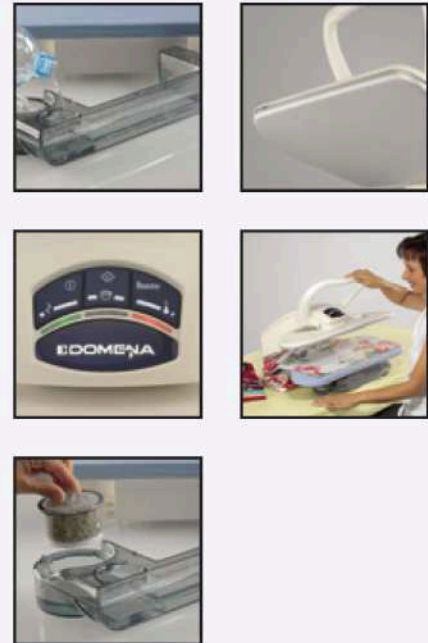

SP 4200

- Starke Dampfmenge bis zu 120 g/min
- Weniger als 3 Minuten Aufheizzeit
- Wassertank mit sichtbarem Wasserstand
- Ergonomischer Handgriff für Bügeldruckautomatik und Dampferzeugung
- Extra große Bügelfläche (wie ca. 12 Bügeleisen)
- Automatischer Druck von 45 kg

Technische Daten

	SP 4200
Bügeln im Sitzen	✓
Konstante Dampfleistung	90 g/min
Booster-Funktion (Super-Dampfausstoß)	120 g/min
Aufheizzeit	in weniger als 3 Minuten
Wassertank mit sichtbarem Wasserstand	abnehmbar
Inhalt des Wassertanks	0,75 Liter
Wasser jederzeit nachfüllbar: Unbegrenzte Nutzungszeit	✓
Wasserarten: Leitungswasser und/oder destilliertes Wasser	✓
Kalkfilter-Kartusche	✓
EMC-System und Kontrolllampe für das Auswechseln der Kartusche	✓
10 Jahre Garantie gegen Verkalkung	✓
Ein-/Ausschalter für Dampf- oder Trockenbügeln	✓
Ein-/Ausschalter für Booster-Funktion (Super-Dampfausstoß)	✓
Ein-/Aus-Kontrolllampe	✓
Temperatur-Kontrolllampe der Heizplatte	✓
Automatischer Druck	45 kg (33 g/cm ²)
Schräge Bügelplatte für optimale Sicht	✓
Extra große Öffnung für größere Wäschestücke	✓
Eloxierte Heizplatte	✓
Transportschutz	✓
Automatische Sicherheitsöffnung (kein Versengen der Wäsche)	✓
Videokassette	✓
Gewicht	12 kg
Abmessungen (LxBxH in cm)	68 x 58 x 27
Spannung/Leistung	220-240 V / 2200 W